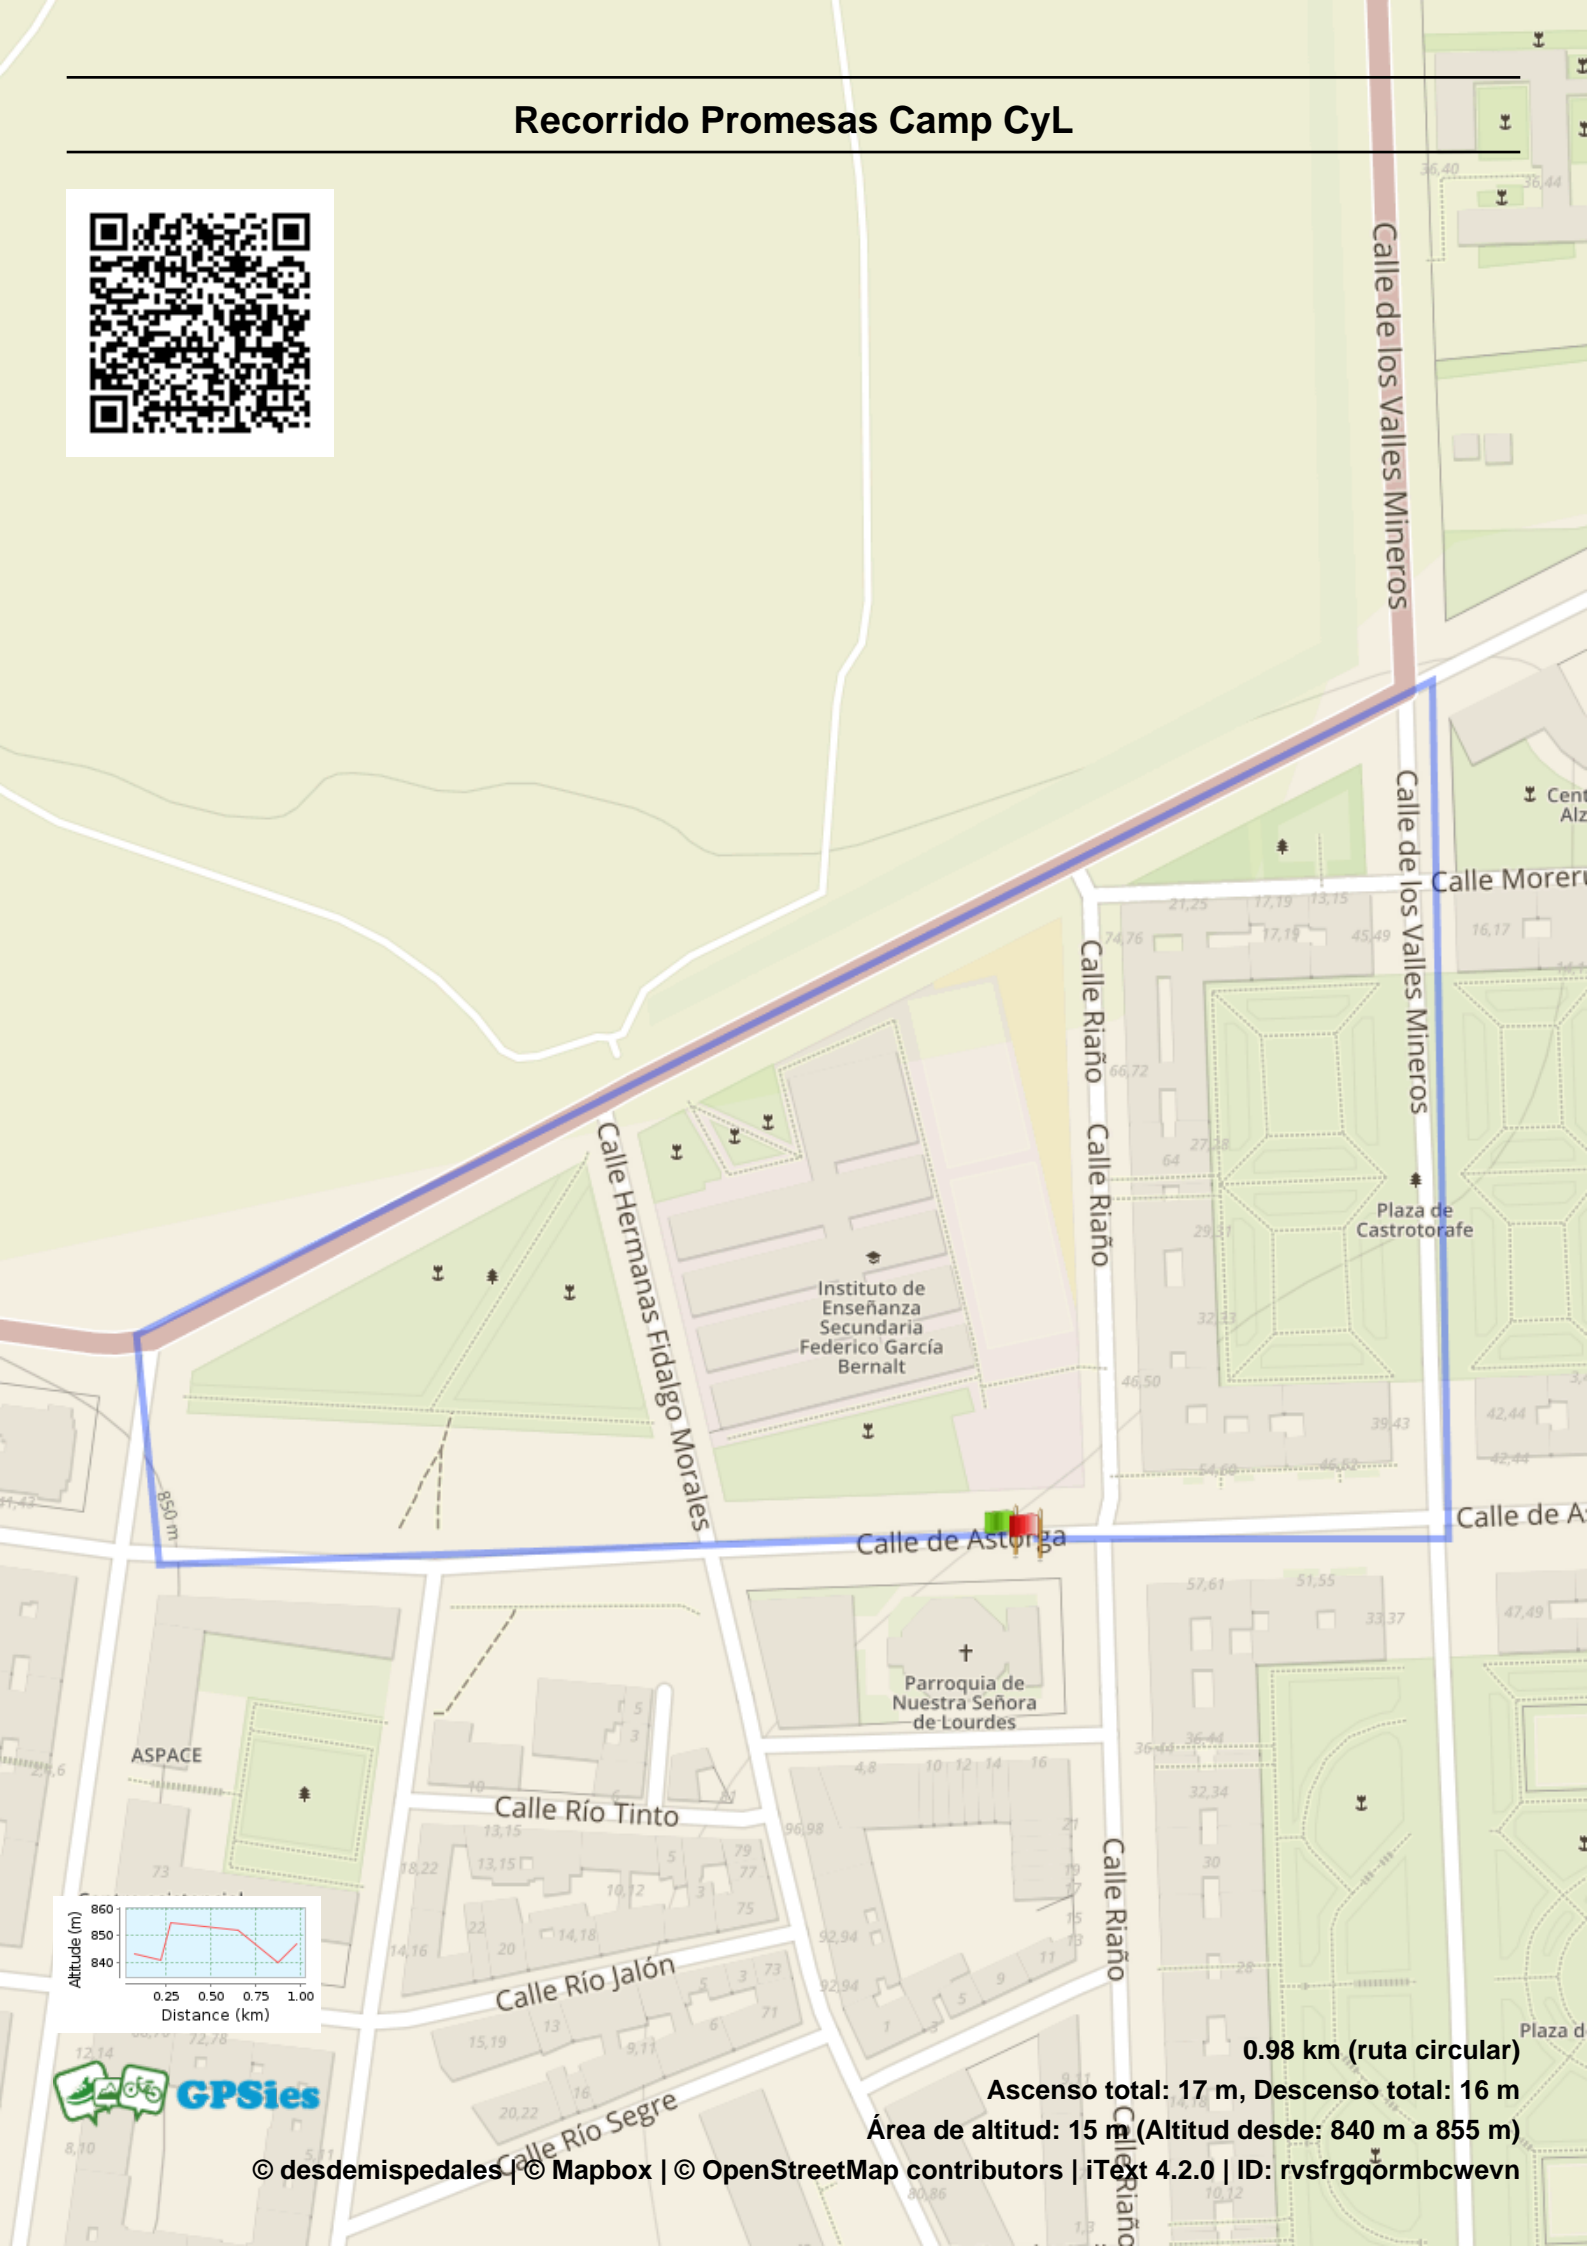

Recorrido Promesas Camp CyL

0.98 km (ruta circular)

Ascenso total: 17 m, Descenso total: 16 m

Área de altitud: 15 m (Altitud desde: 840 m a 855 m)