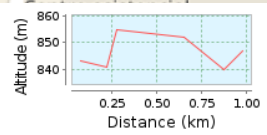

Recorrido Promesas Camp CyL

0.98 km (ruta circular)

Ascenso total: 17 m, Descenso total: 16 m

Área de altitud: 15 m (Altitud desde: 840 m a 855 m)