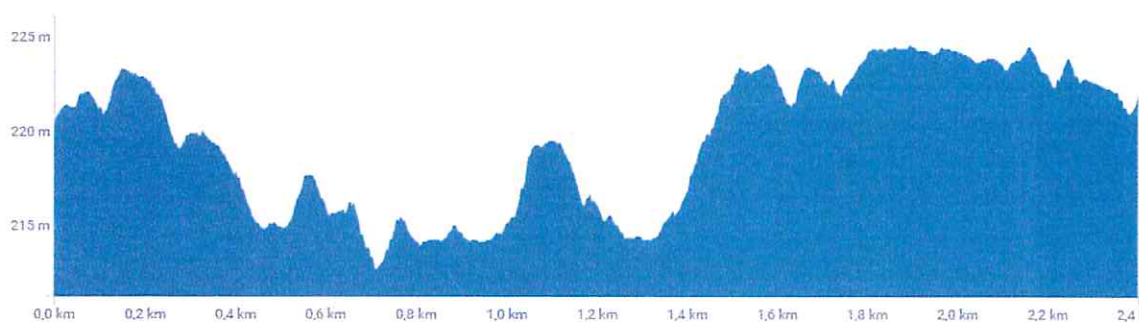

Altimetria

Premis de la cursa

El total en premis 595€

ELITS , SUB23

1.- 90 €
2.- 60 €
3.- 50 €
4.- 40 €
5.- 30 €

JÚNIORS

1.- 30 €
2.- 15 €
3.- 10 €

FÈMINES ELIT