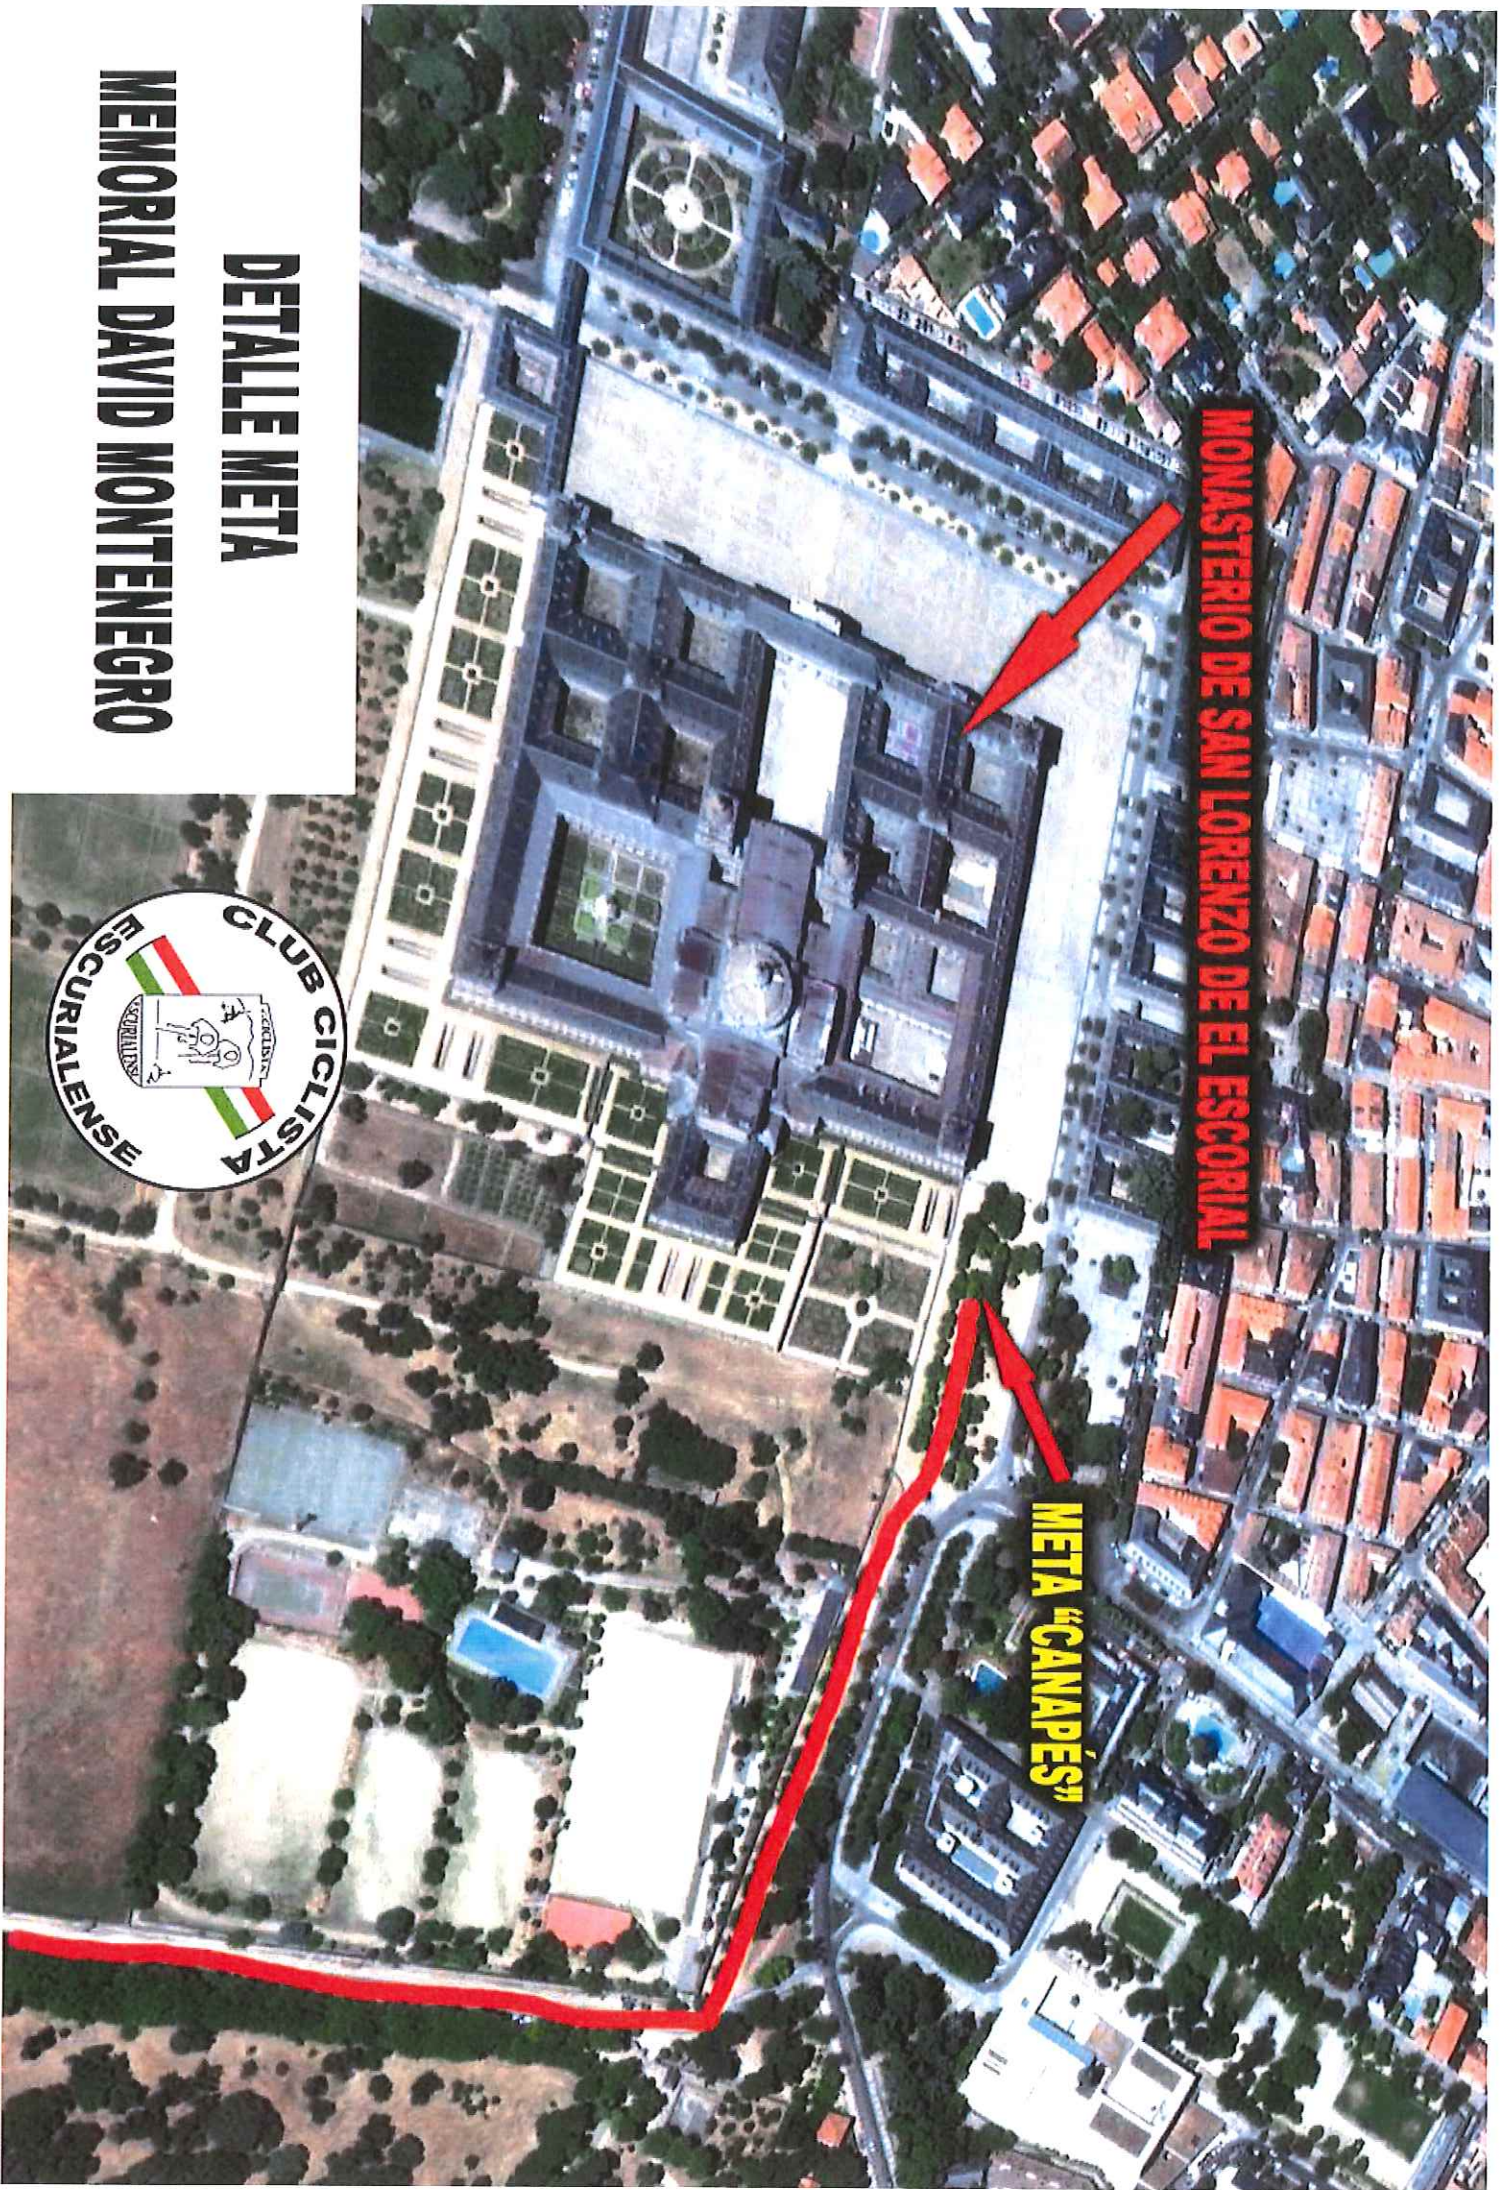

PERFIL DEL RECORRIDO

**PLAZA AYTO. DE DE EL ESCORIAL**

**AVENIDA DE LA ARBOLEDA  
SALIDA (17:00 HORAS)**

**DETALLE SALIDA  
MEMORIAL DAVID MONTENEGRO**

**MONASTERIO DE SAN LORENZO DE EL ESCORIAL**

**META "CANAPÉS"**

**DETALLE META**

**MEMORIAL DAVID MONTENEGRO**