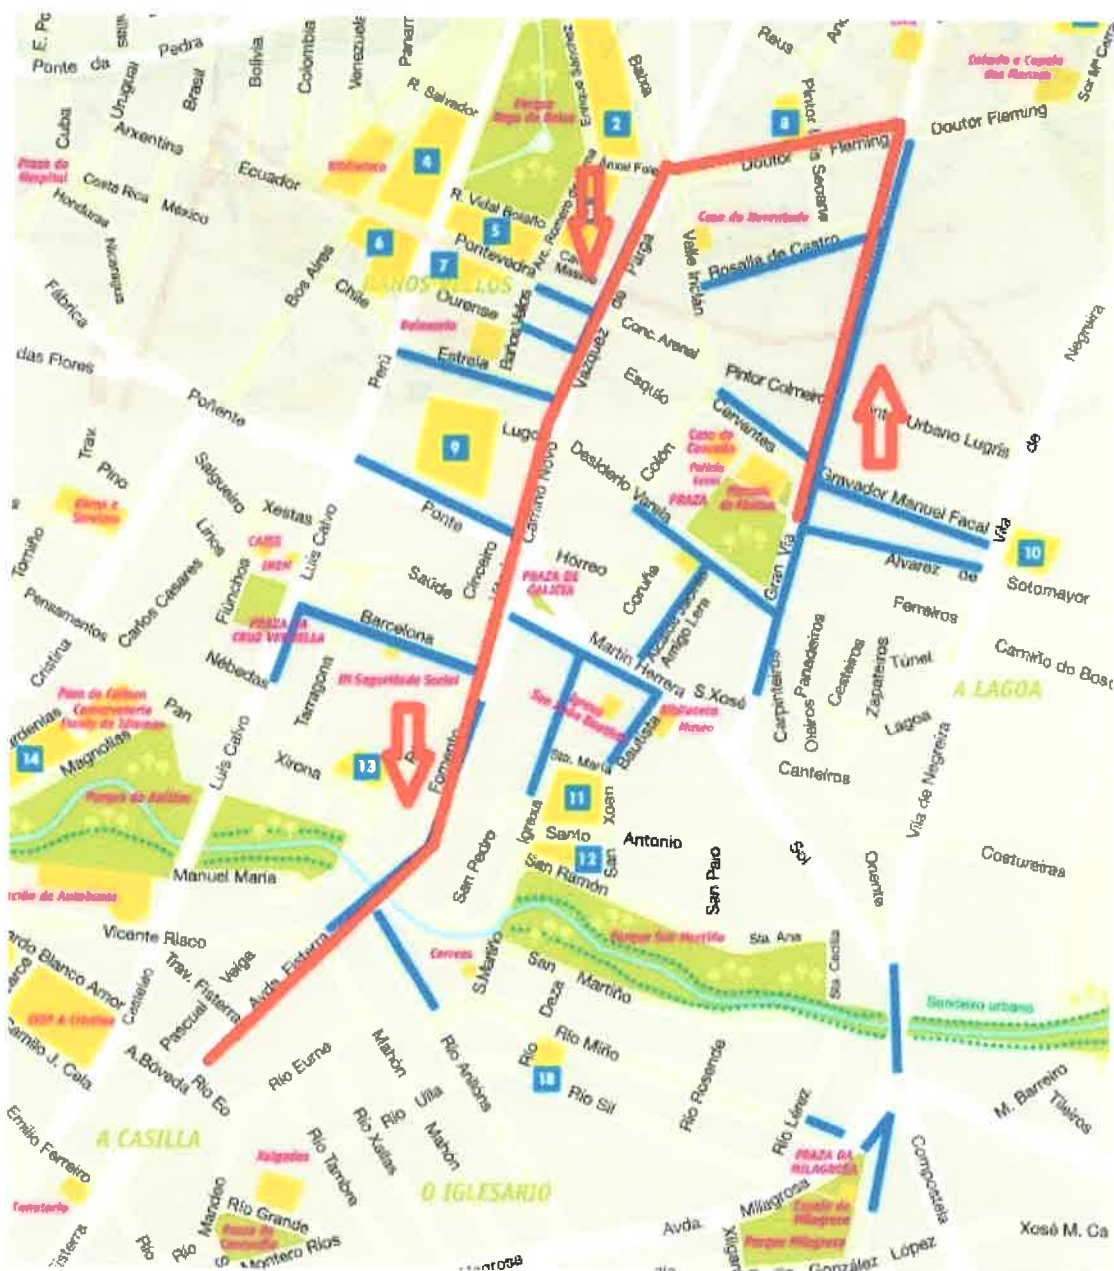

PASOS POR CARBALLO

SAÍDA NEUTRALIZADA

FÉMINAS: 15:00

CADETES: 16:30

JUNIOR: 18:00