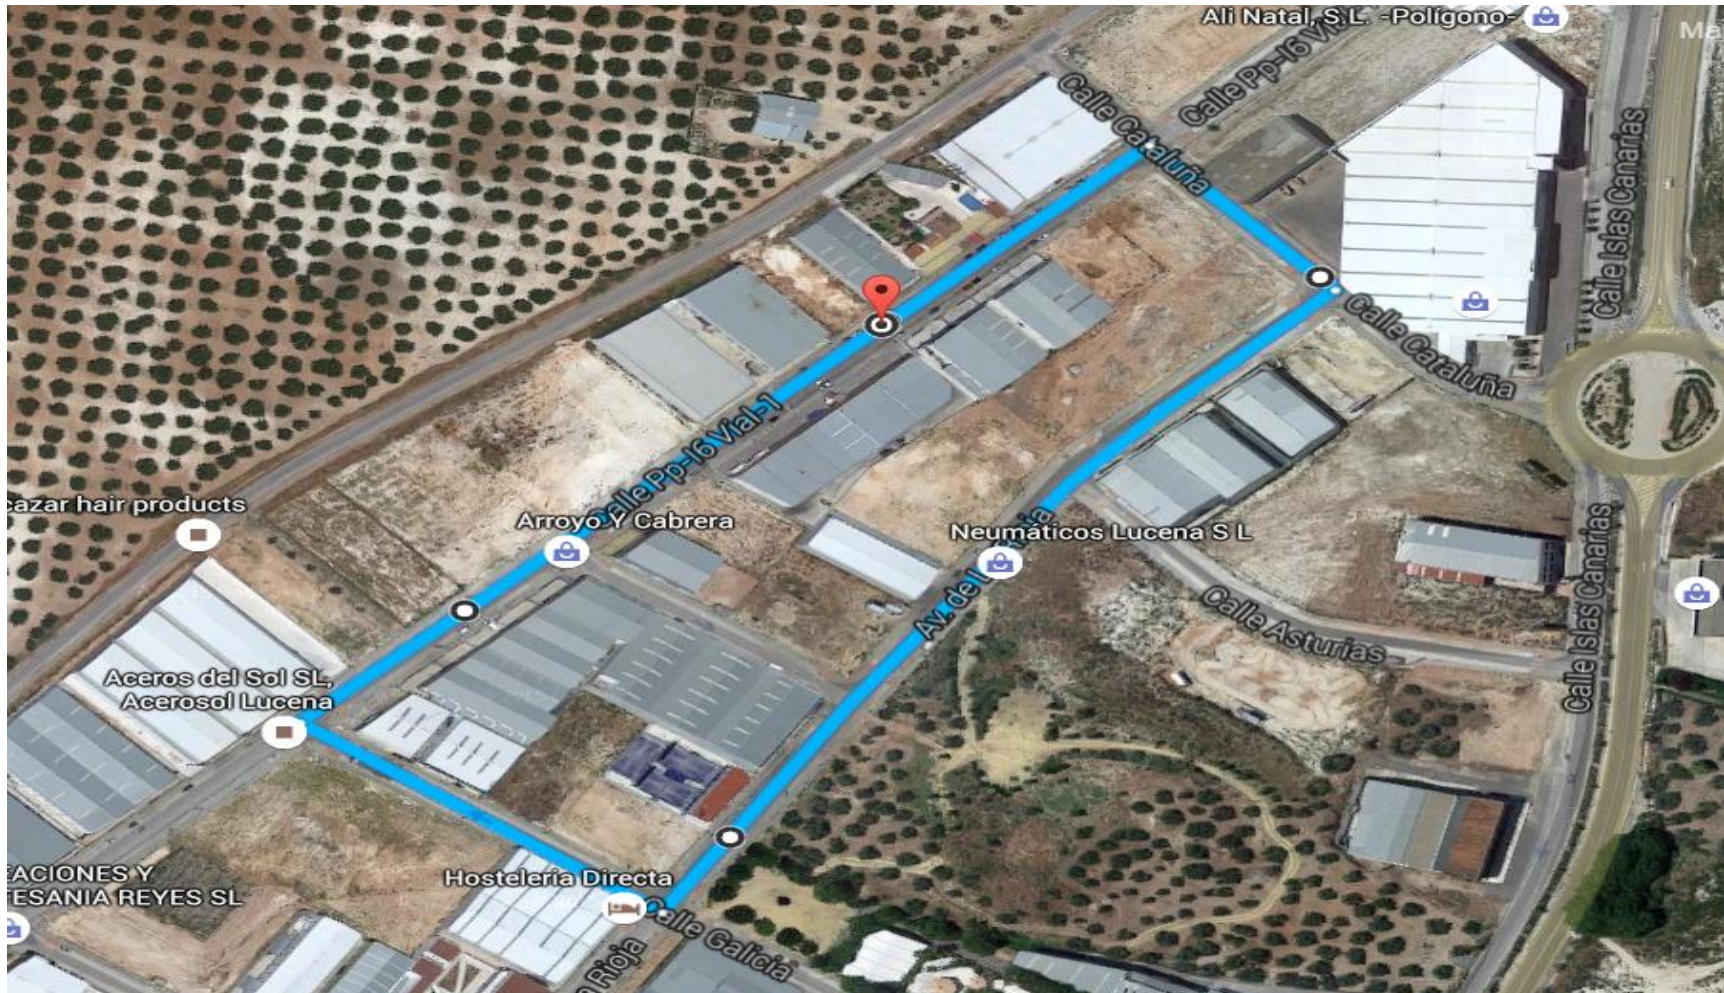

CLUB DEPORTIVO LEPUS SPORT

PLANO PRUEBA TROFEO FEDERACION "III GRAN PREMIO JOSE M^a SANCHEZ RAYA" LUCENA 1.000 METROS DE RECORRIDO POR VUELTA

Salida 12:20 horas categoría Alevín masculino y femenino, dando 5 vueltas, haciendo un total de 5,000 Km.

Salida 13:00 horas categoría Principiante masculino y femenino 2 Km. Dando dos vueltas, haciendo un total de 2,000 Km.

Salida 13:20 horas categoría Principiante masculino y femenino 1 Km. Dando una vuelta, total 1,000 Km.

Gymkhana: Comienza a las 14:00 horas en la zona de meta