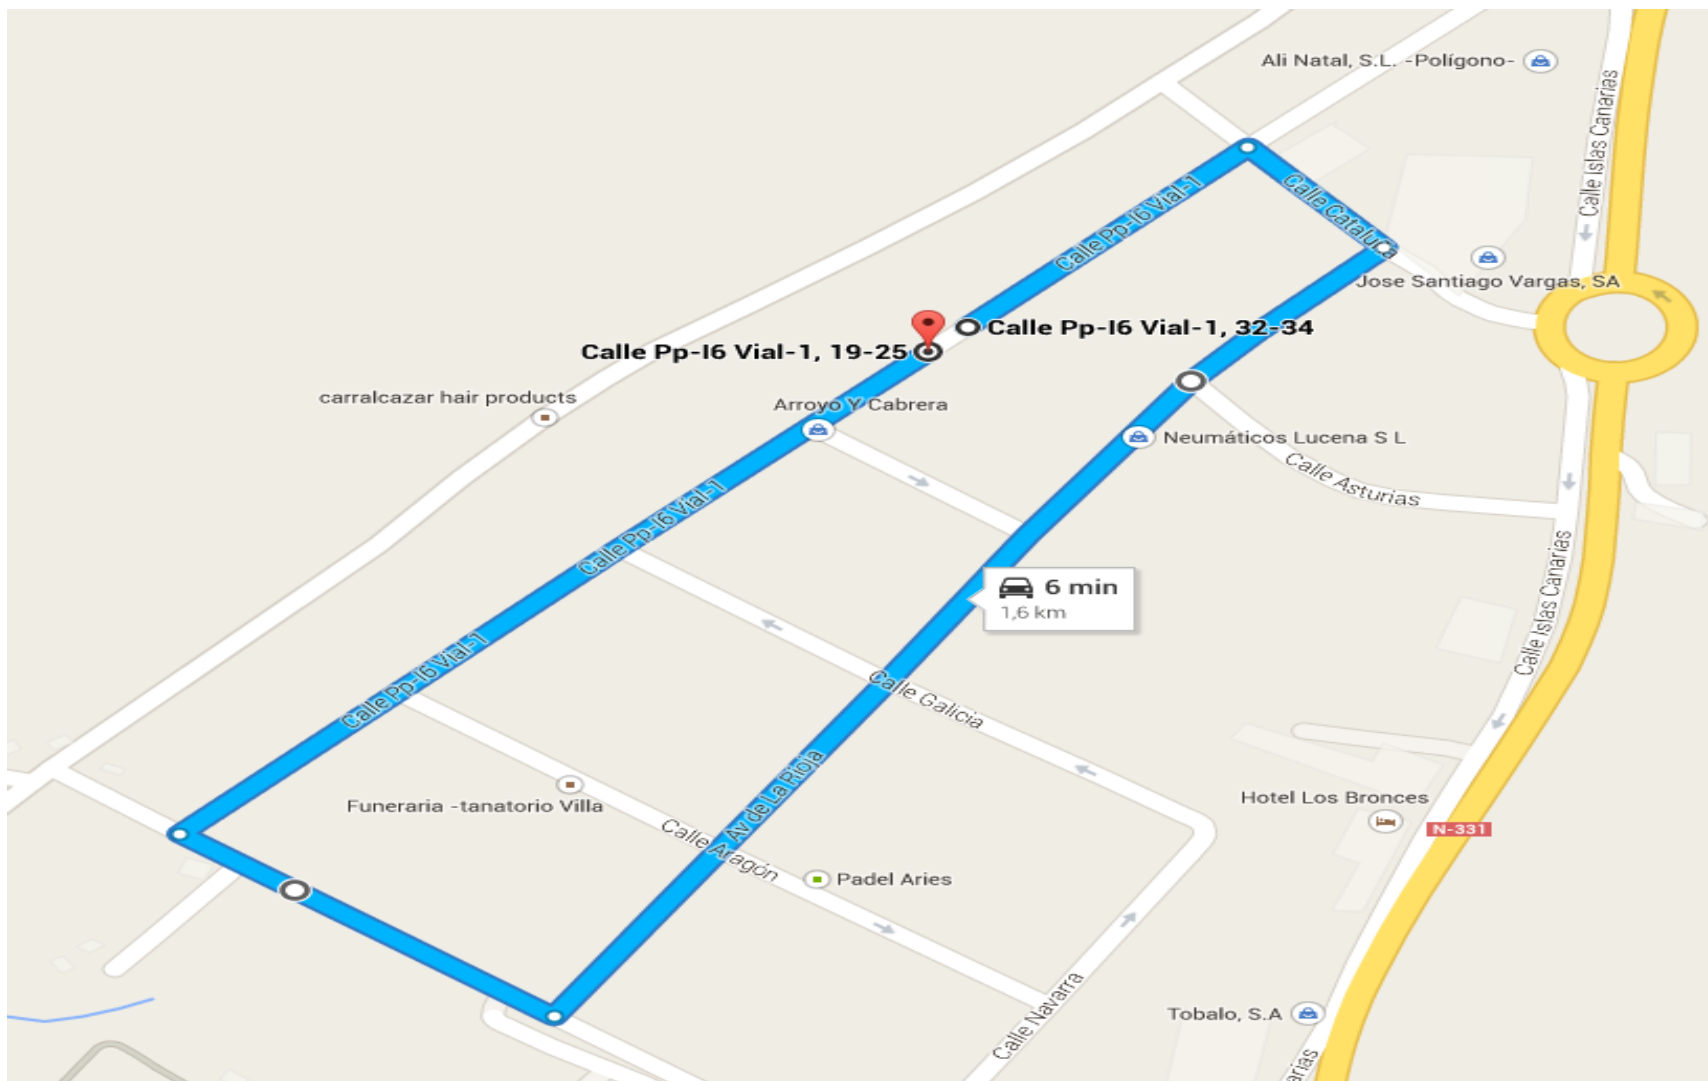

CLUB DEPORTIVO LEPUS SPORT

PLANO PRUEBA TROFEO FEDERACION "III GRAN PREMIO JOSE M^a SANCHEZ RAYA" LUCENA - 1.600 METROS DE RECORRIDO POR VUELTA

Salida 12:20 horas categorías Infantil Masculino y Cadete Fémica, dando 9 vueltas, haciendo un total de 14,400 Km.