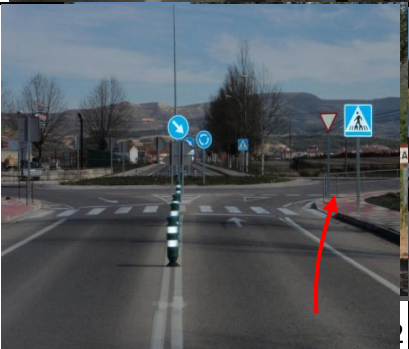

Giro izquierda El Vado BU-V-5601

km - 0,260

Precaución baden

km - 0,390

Precaución baden

km - 3,290

Precaución paso estrecho. Puente

km - 5,390

Giro derecha dirección
Precaución carretera estrecha

km - 8,410

SANTA CRUZ DE ANDINO

Paso estrecho

km - 8,970

Giro derecha direccion Medina de Pomar
direccion Villarcayo CL-628

13,020

MEDINA DE POMAR

km - 13,950

Rotonda seguir recto por la derecha

km - 15,030

MEDINA DE POMAR

Giro derecha

km - 15,160
MEDINA DE POMAR
Giro Izquierda

km - 15,195
Giro izquierda

km - 15,230
META
Plaza Somovilla