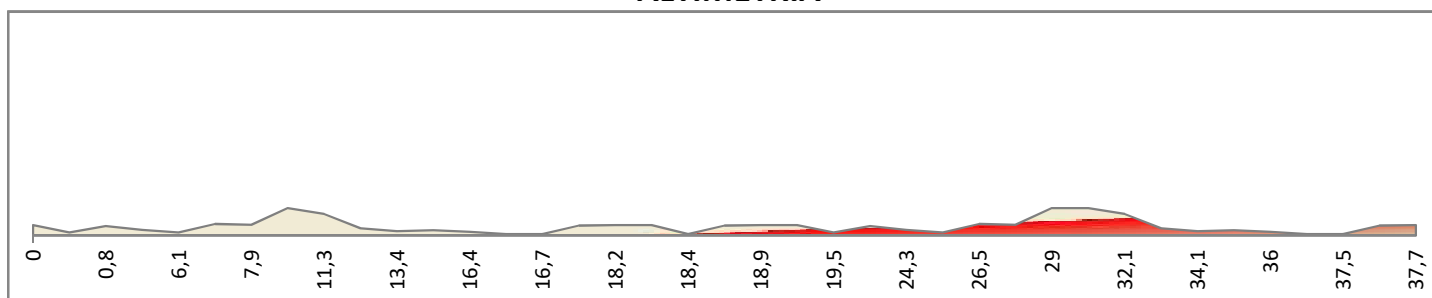

ALTIMETRÍA