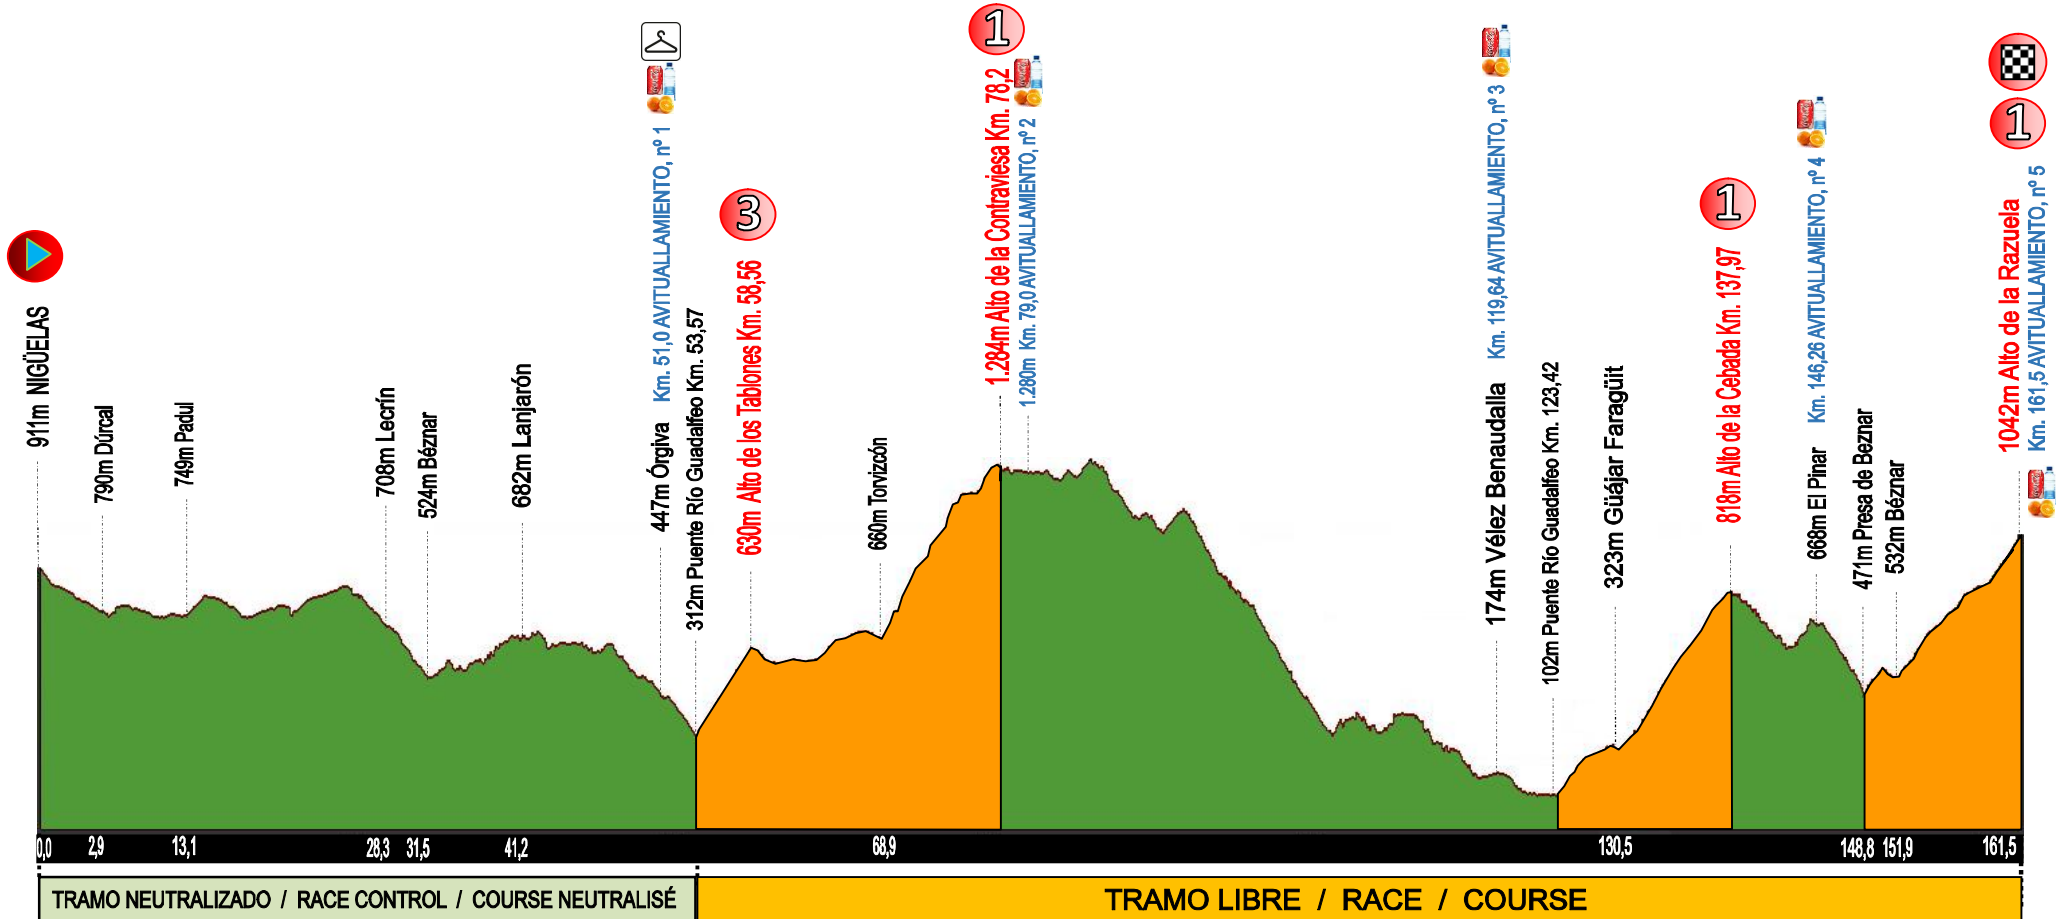

Club Deportivo

GUAD AL XENIL

VII Marcha Gran Fondo

La Ruta de los Nazaríes del s. XXI

GUAD AL XENIL

22 abril 2017

9:00 h.

NIQUÉLAS - ALTO DE LA RAZUELA (NIQUÉLAS)

161,55 Kms.

Altitud Metros Positivos: 3.782; Pendiente Máxima: 17,7%; Pendiente media: 4,4%; Altitud mín: 99 m.; Altitud máx: 1.304 m.

Provincia de Granada - Andalucía - España