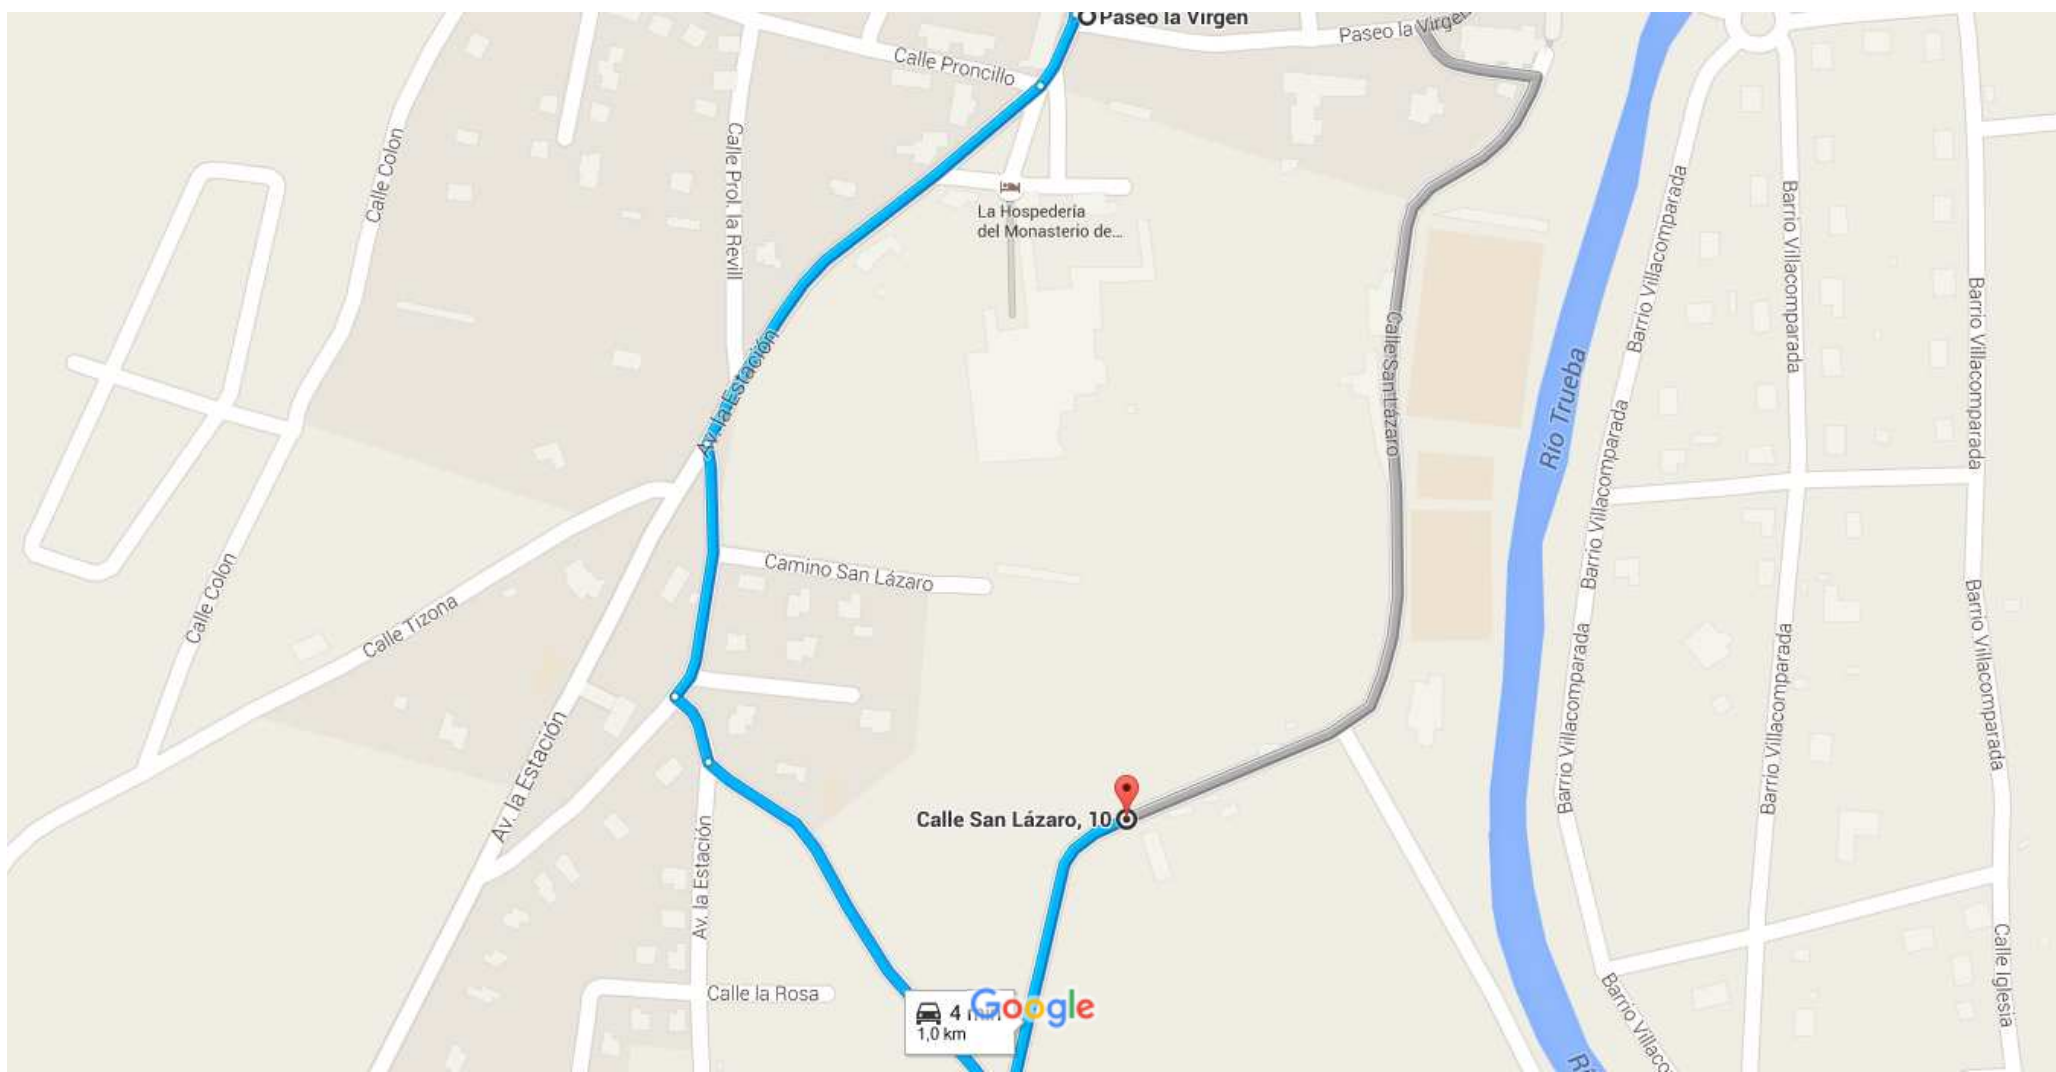

de Paseo la Virgen, 09500 Medina de Pomar, Burgos a Calle San Lázaro, 10, 09500 Medina de Pomar, Burgos En coche 1,0 km, 4 min

Datos del mapa ©2015 Google, Inst. Geogr. Nacional 100 m

Tráfico en directo	<i>Rápido</i>  <i>Lento</i>
--------------------	--