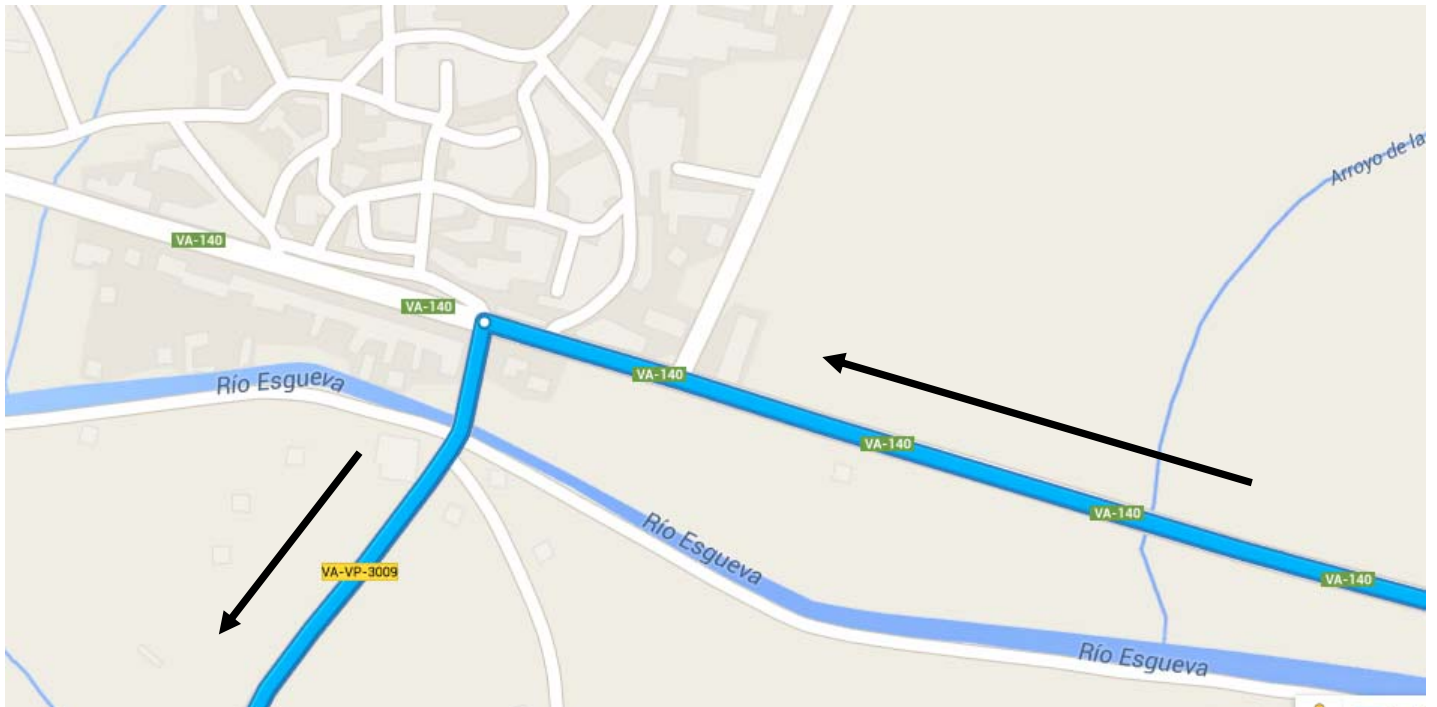

PASO POR AMUSQUILLO