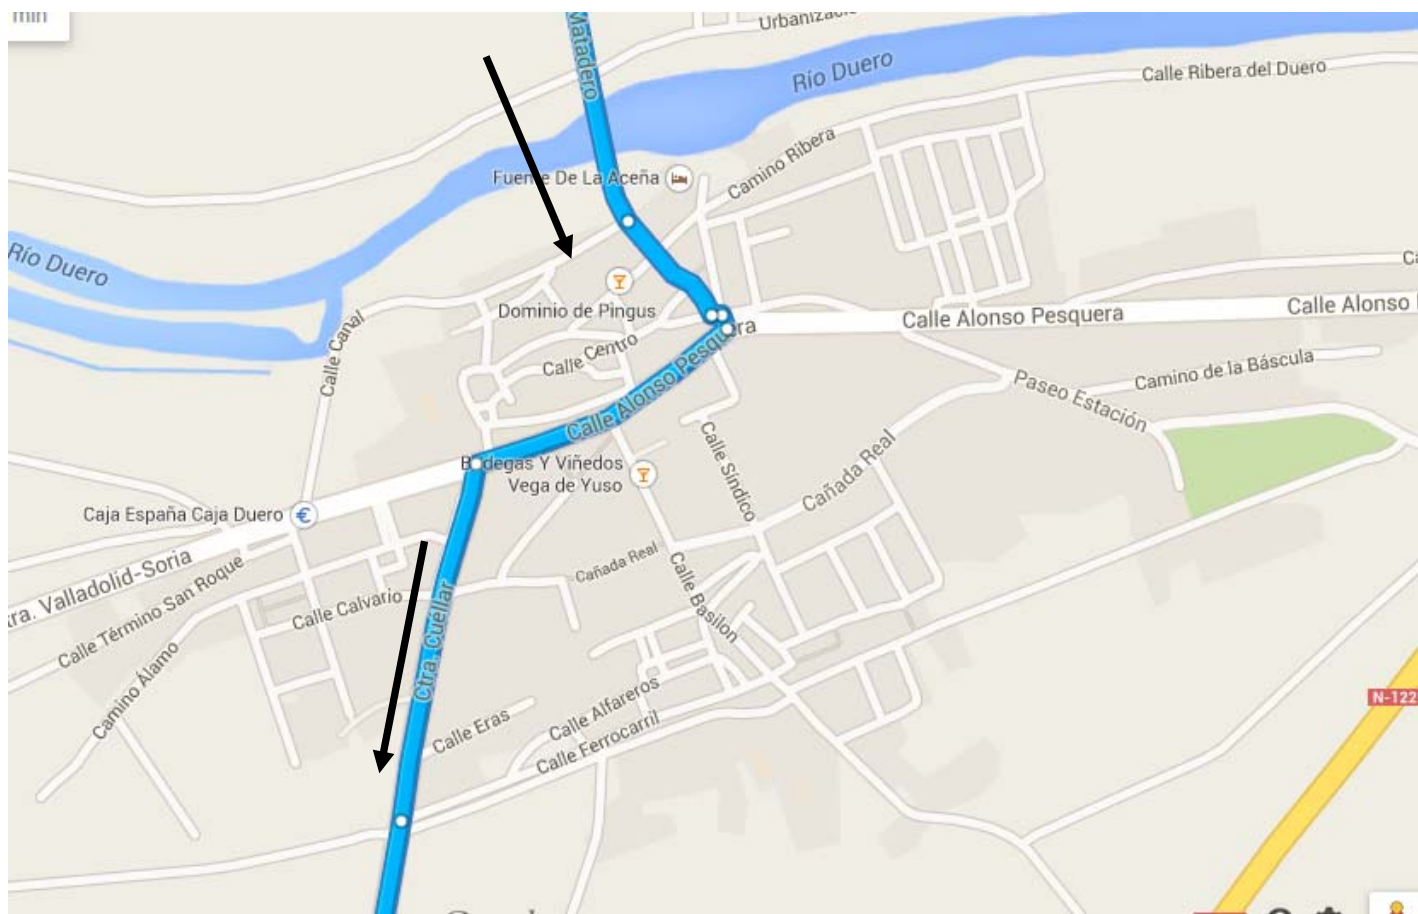

PASO POR QUINTANILLA