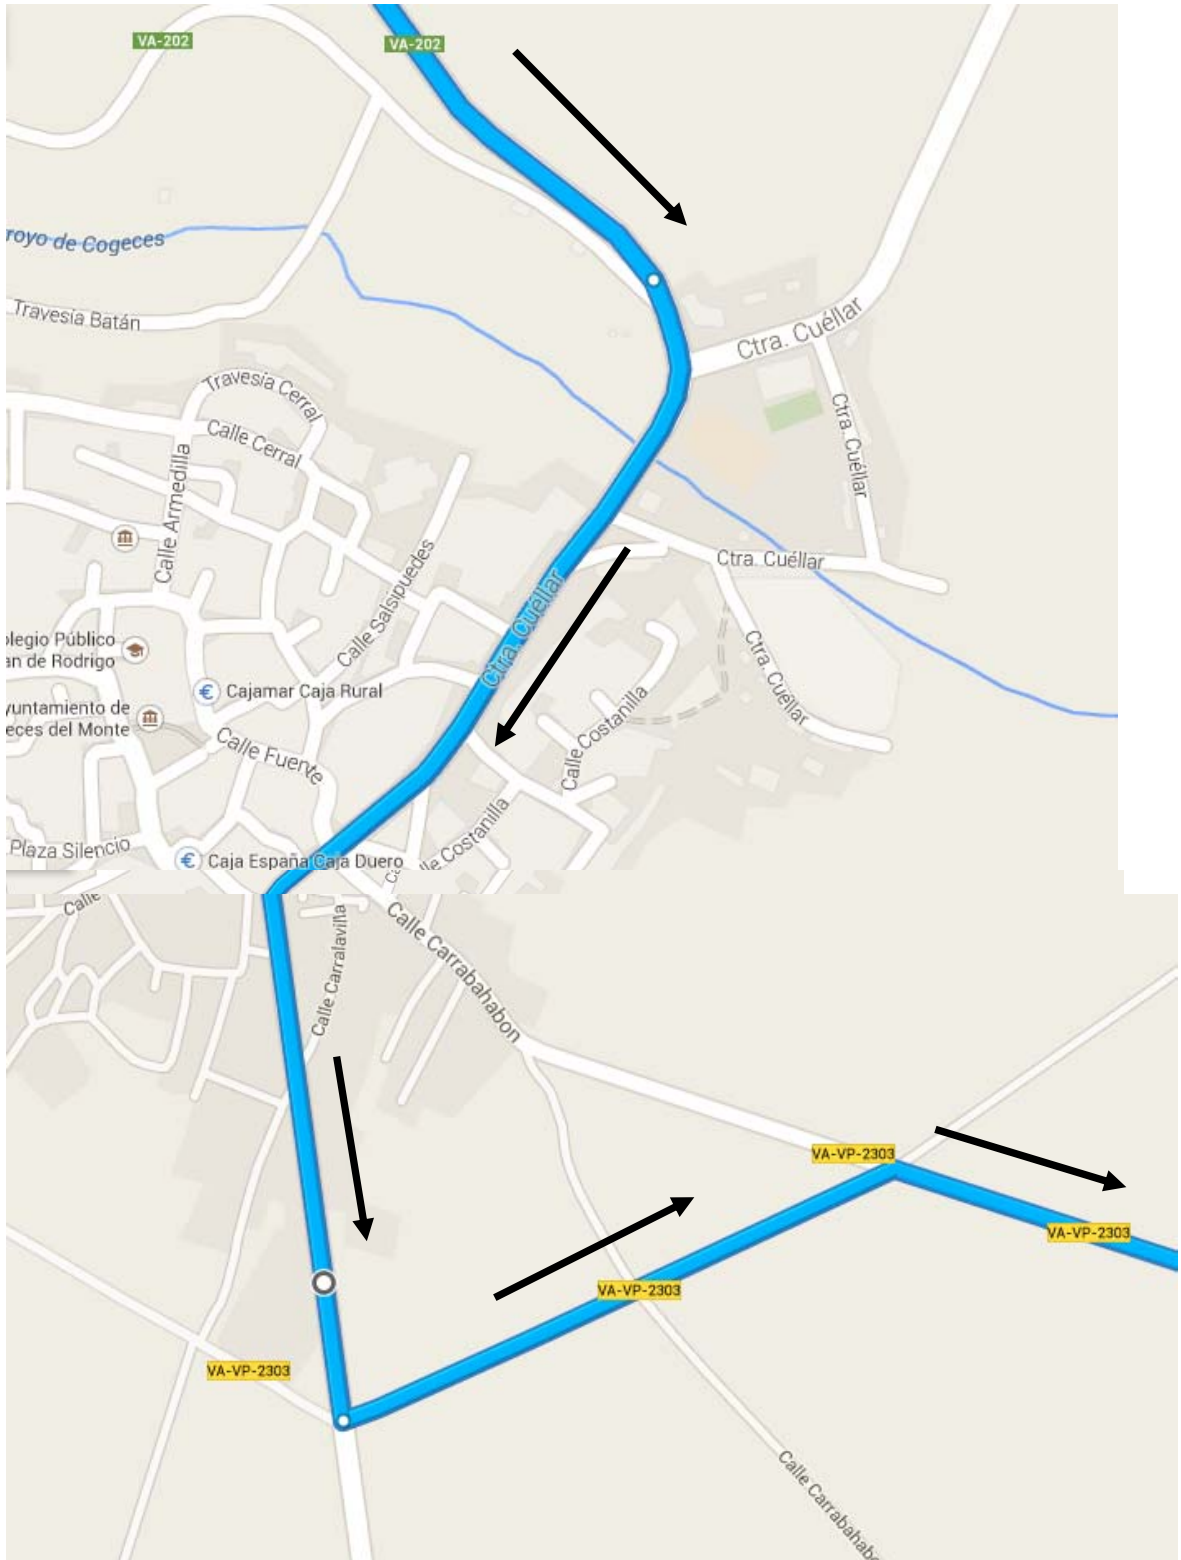

PASO POR COGECES