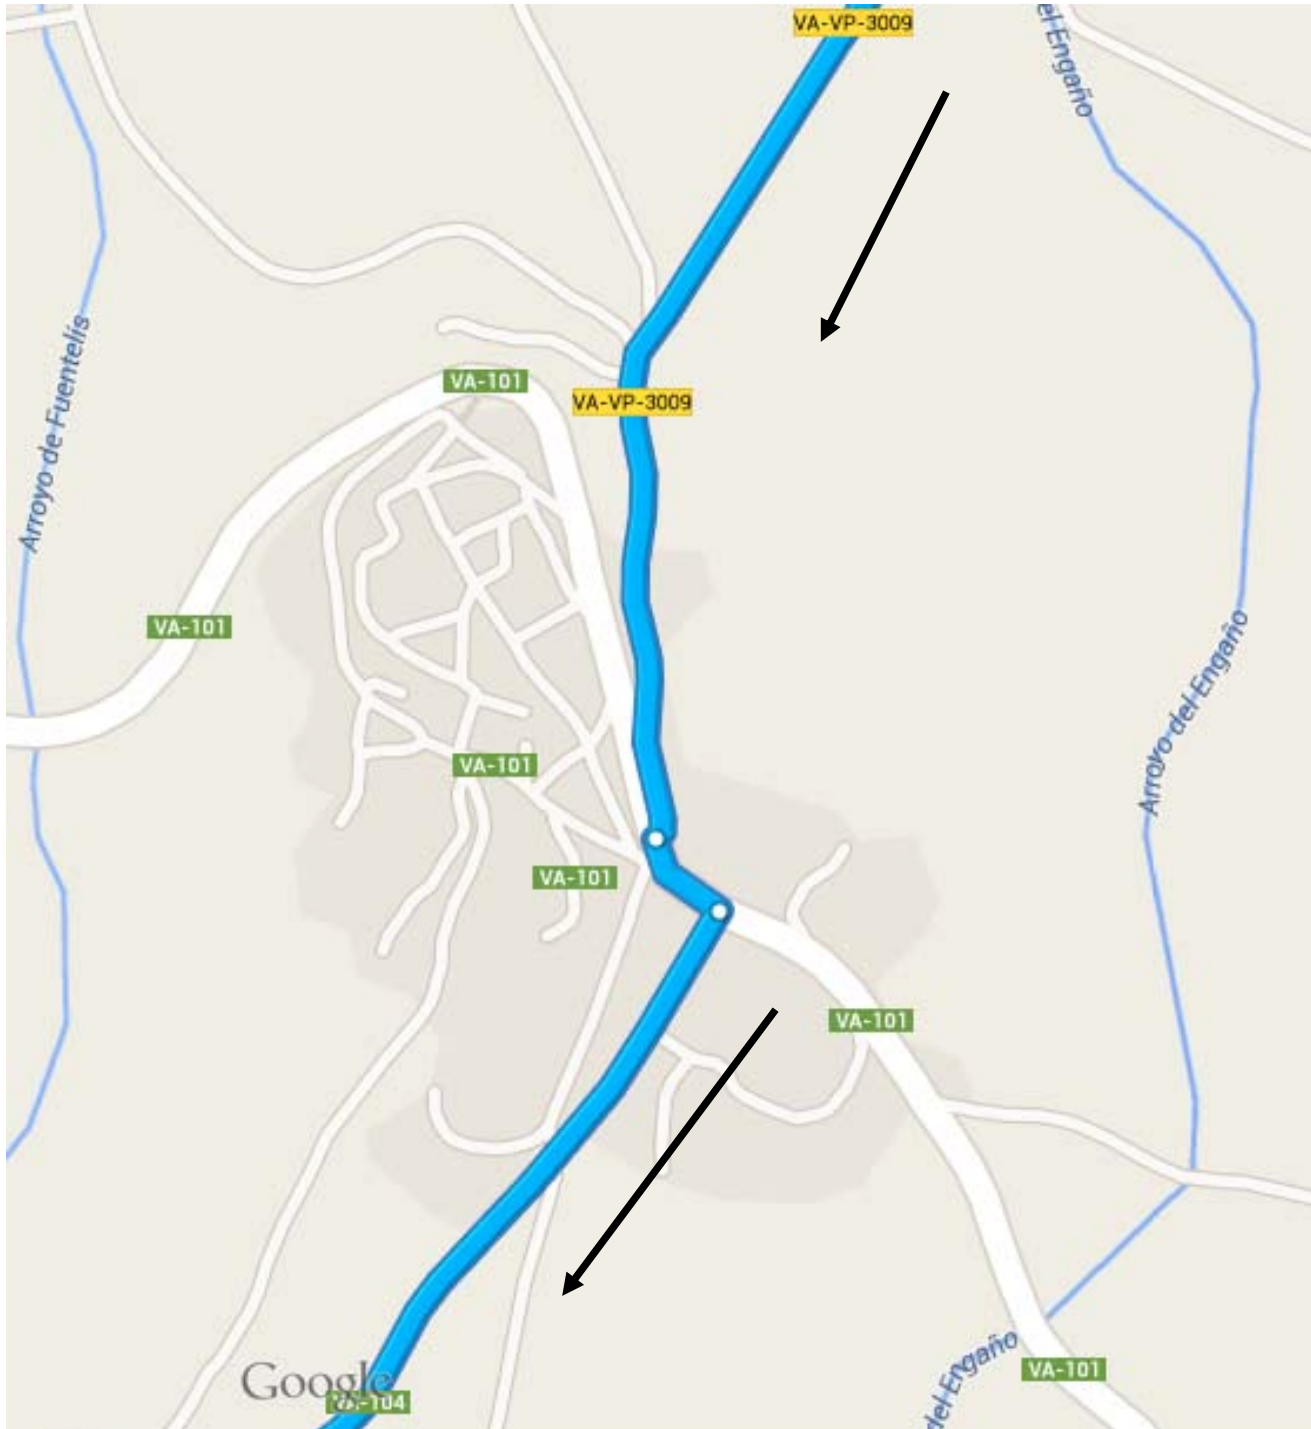

PASO POR VILLAFUERTE