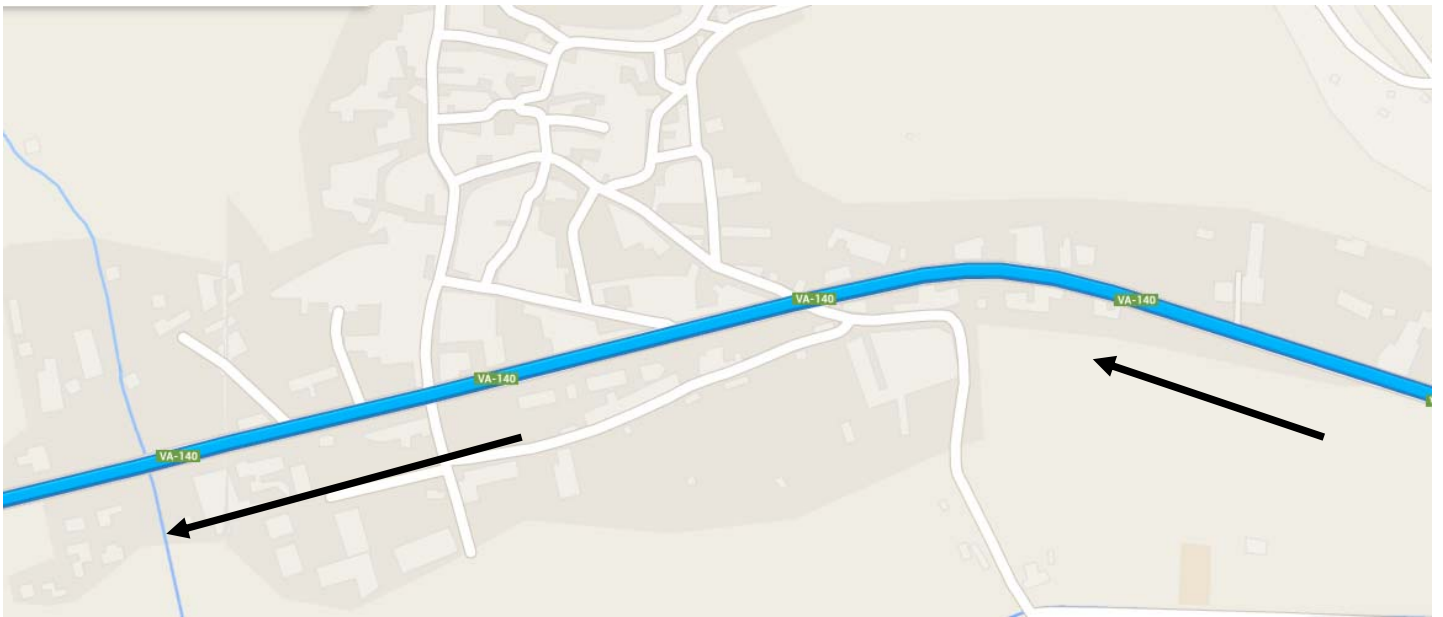

PASO POR FOMBELLIDA