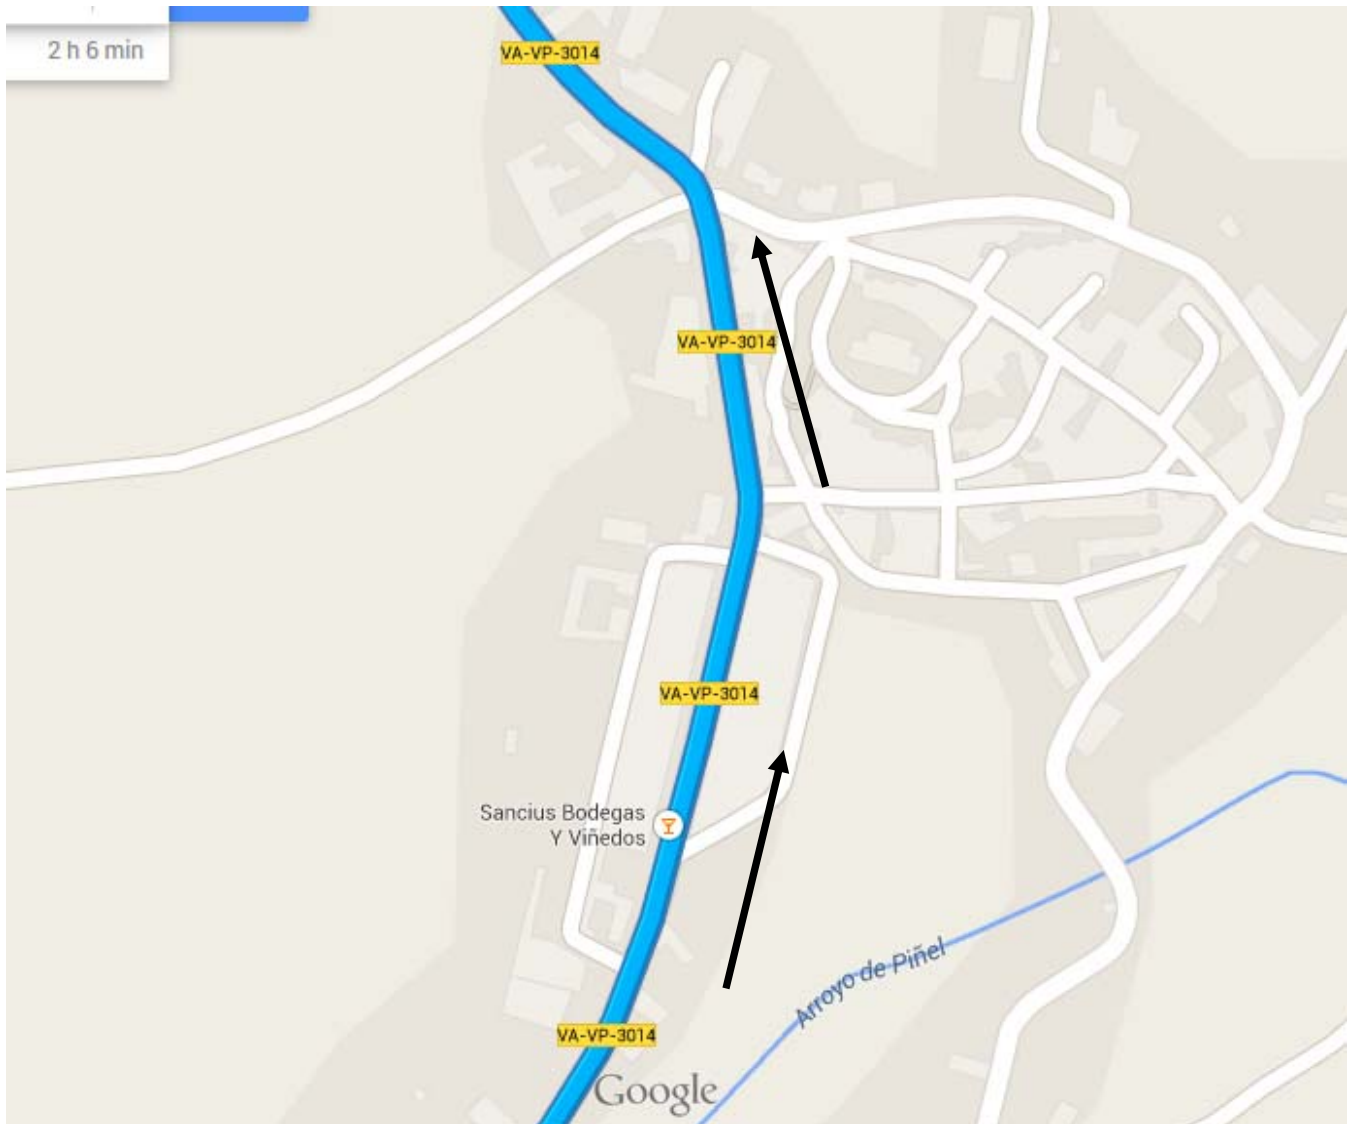

PASO POR PIÑEL DE ARRIBA