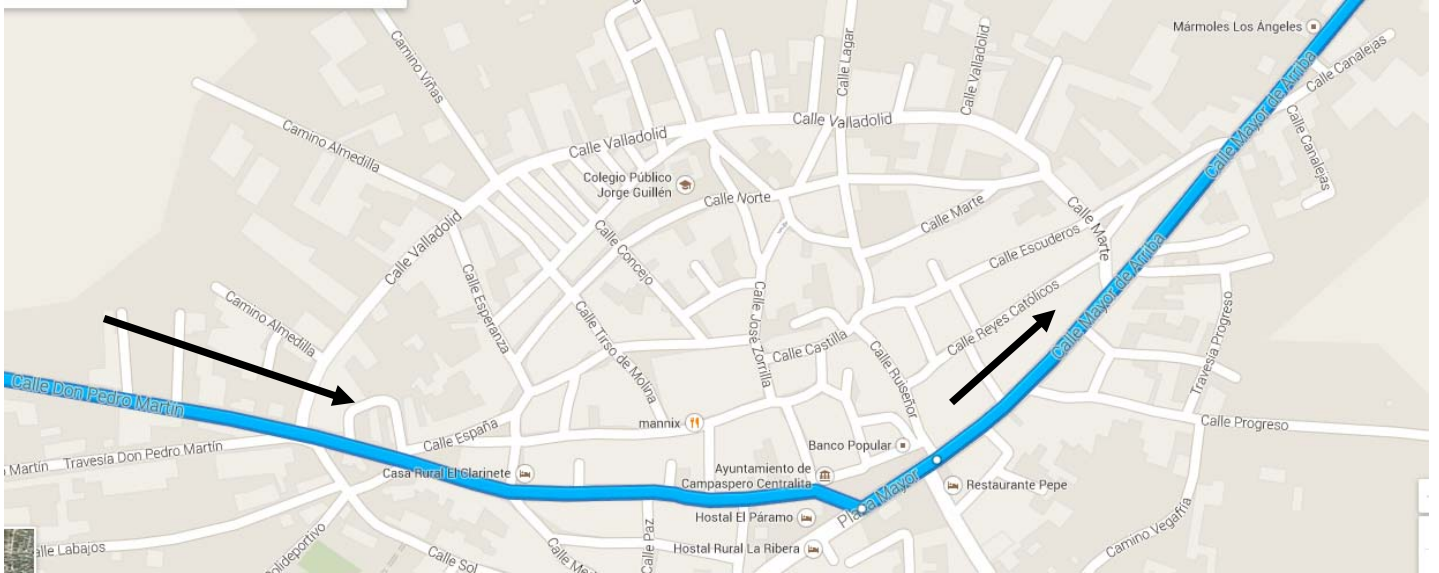

PASO POR CAMPASPERO