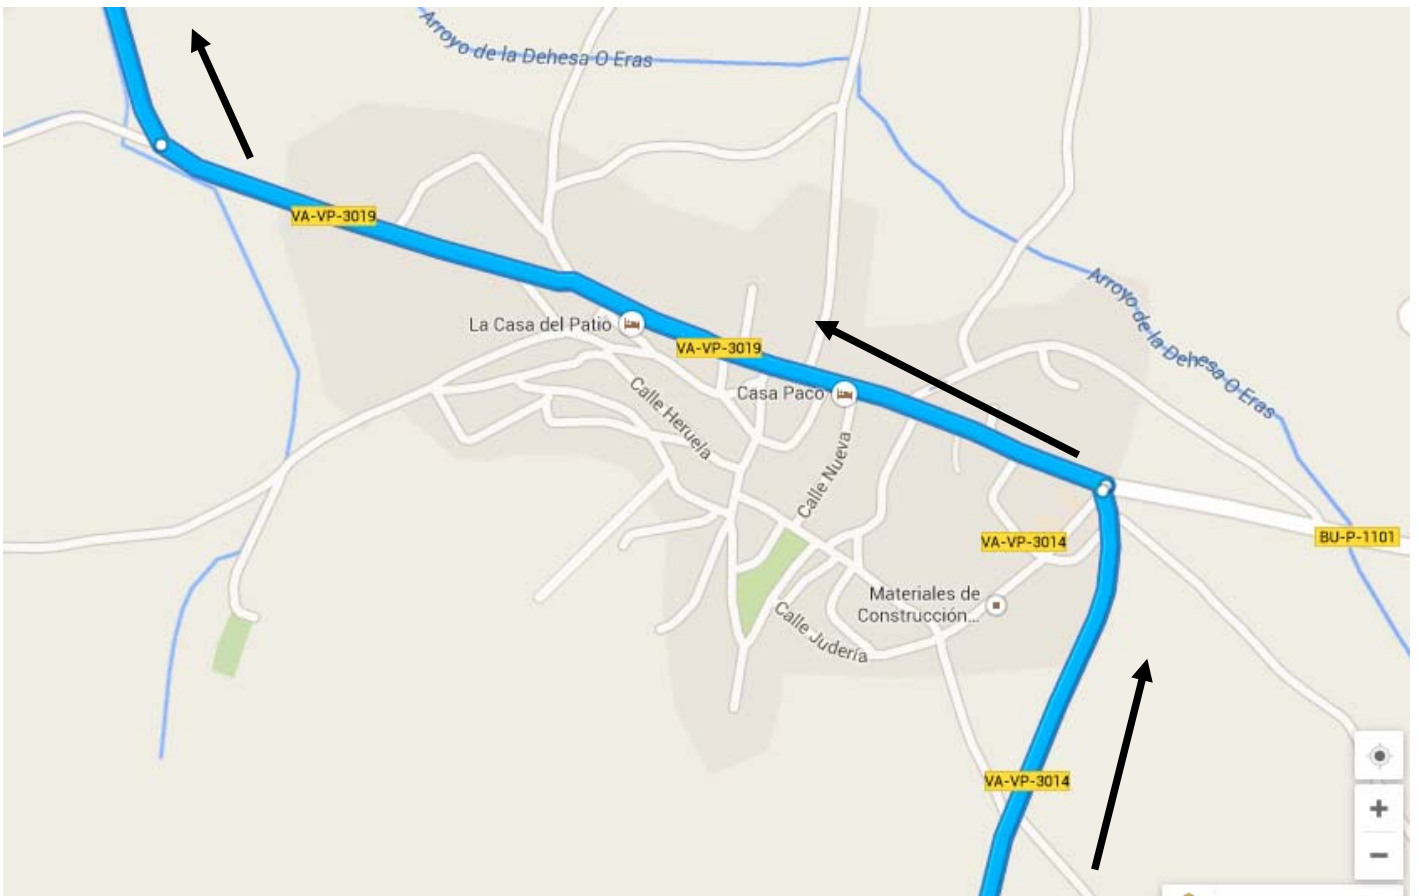

PASO POR ENCINAS DE ESGUEVA