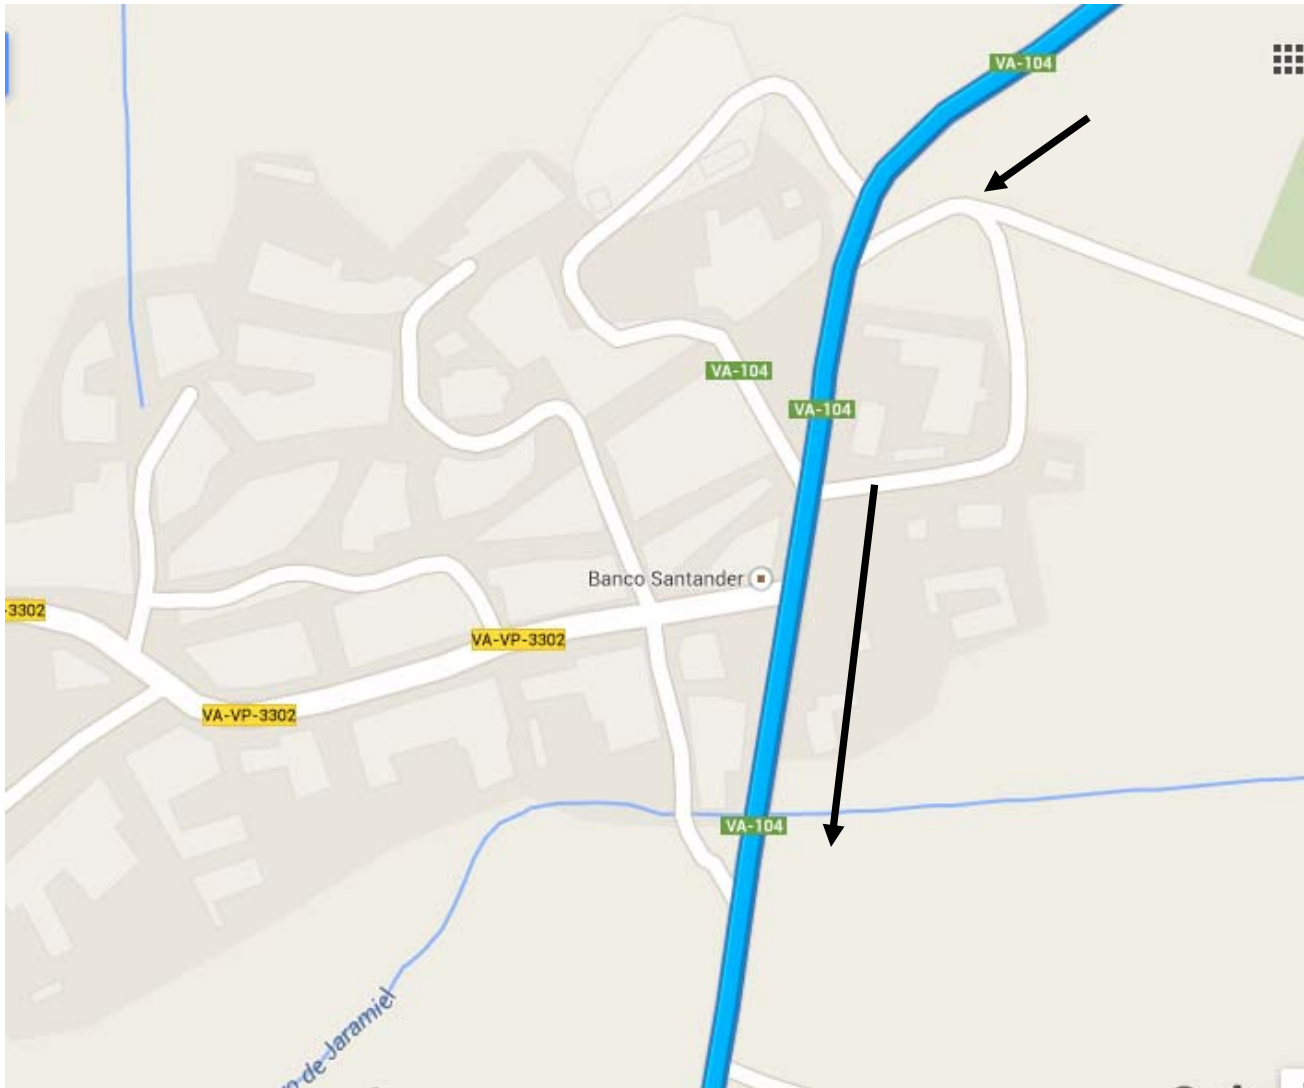

PASO POR CASTRILLO TEJERIEGO