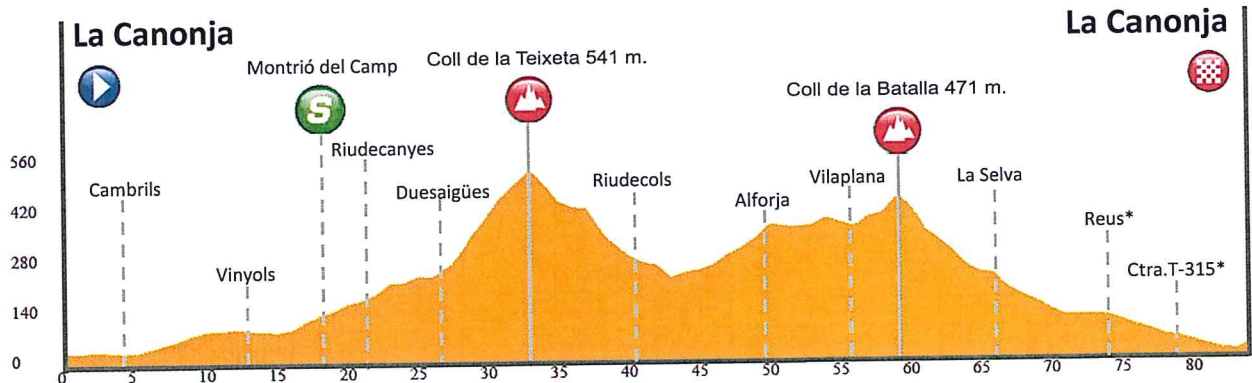

Altimetria

Coll de la Teixeta

2a. Categoria - Km. 33,2 - 6,2 km. ascensió

1. 6 p.
2. 4 p.
3. 3 p.
4. 2 p.
5. 1 p.

Coll de la Batalla

3a. Categoria - Km. 59 - 3,4 km. ascensió

1. 3 p.
2. 2 p.
3. 1 p.

Meta volante – Km. 18 – Entrada població Montrió del Camp