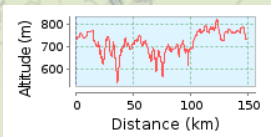

Sardón de los Frailes - Retortillo etapa 2 Vuelta a Salamanca 2018 versión 2

SA-324

148.27 km (ruta lineal)

Ascenso total: 1752 m, Descenso total: 1764 m

Área de altitud: 287 m (Altitud desde: 535 m a 822 m)