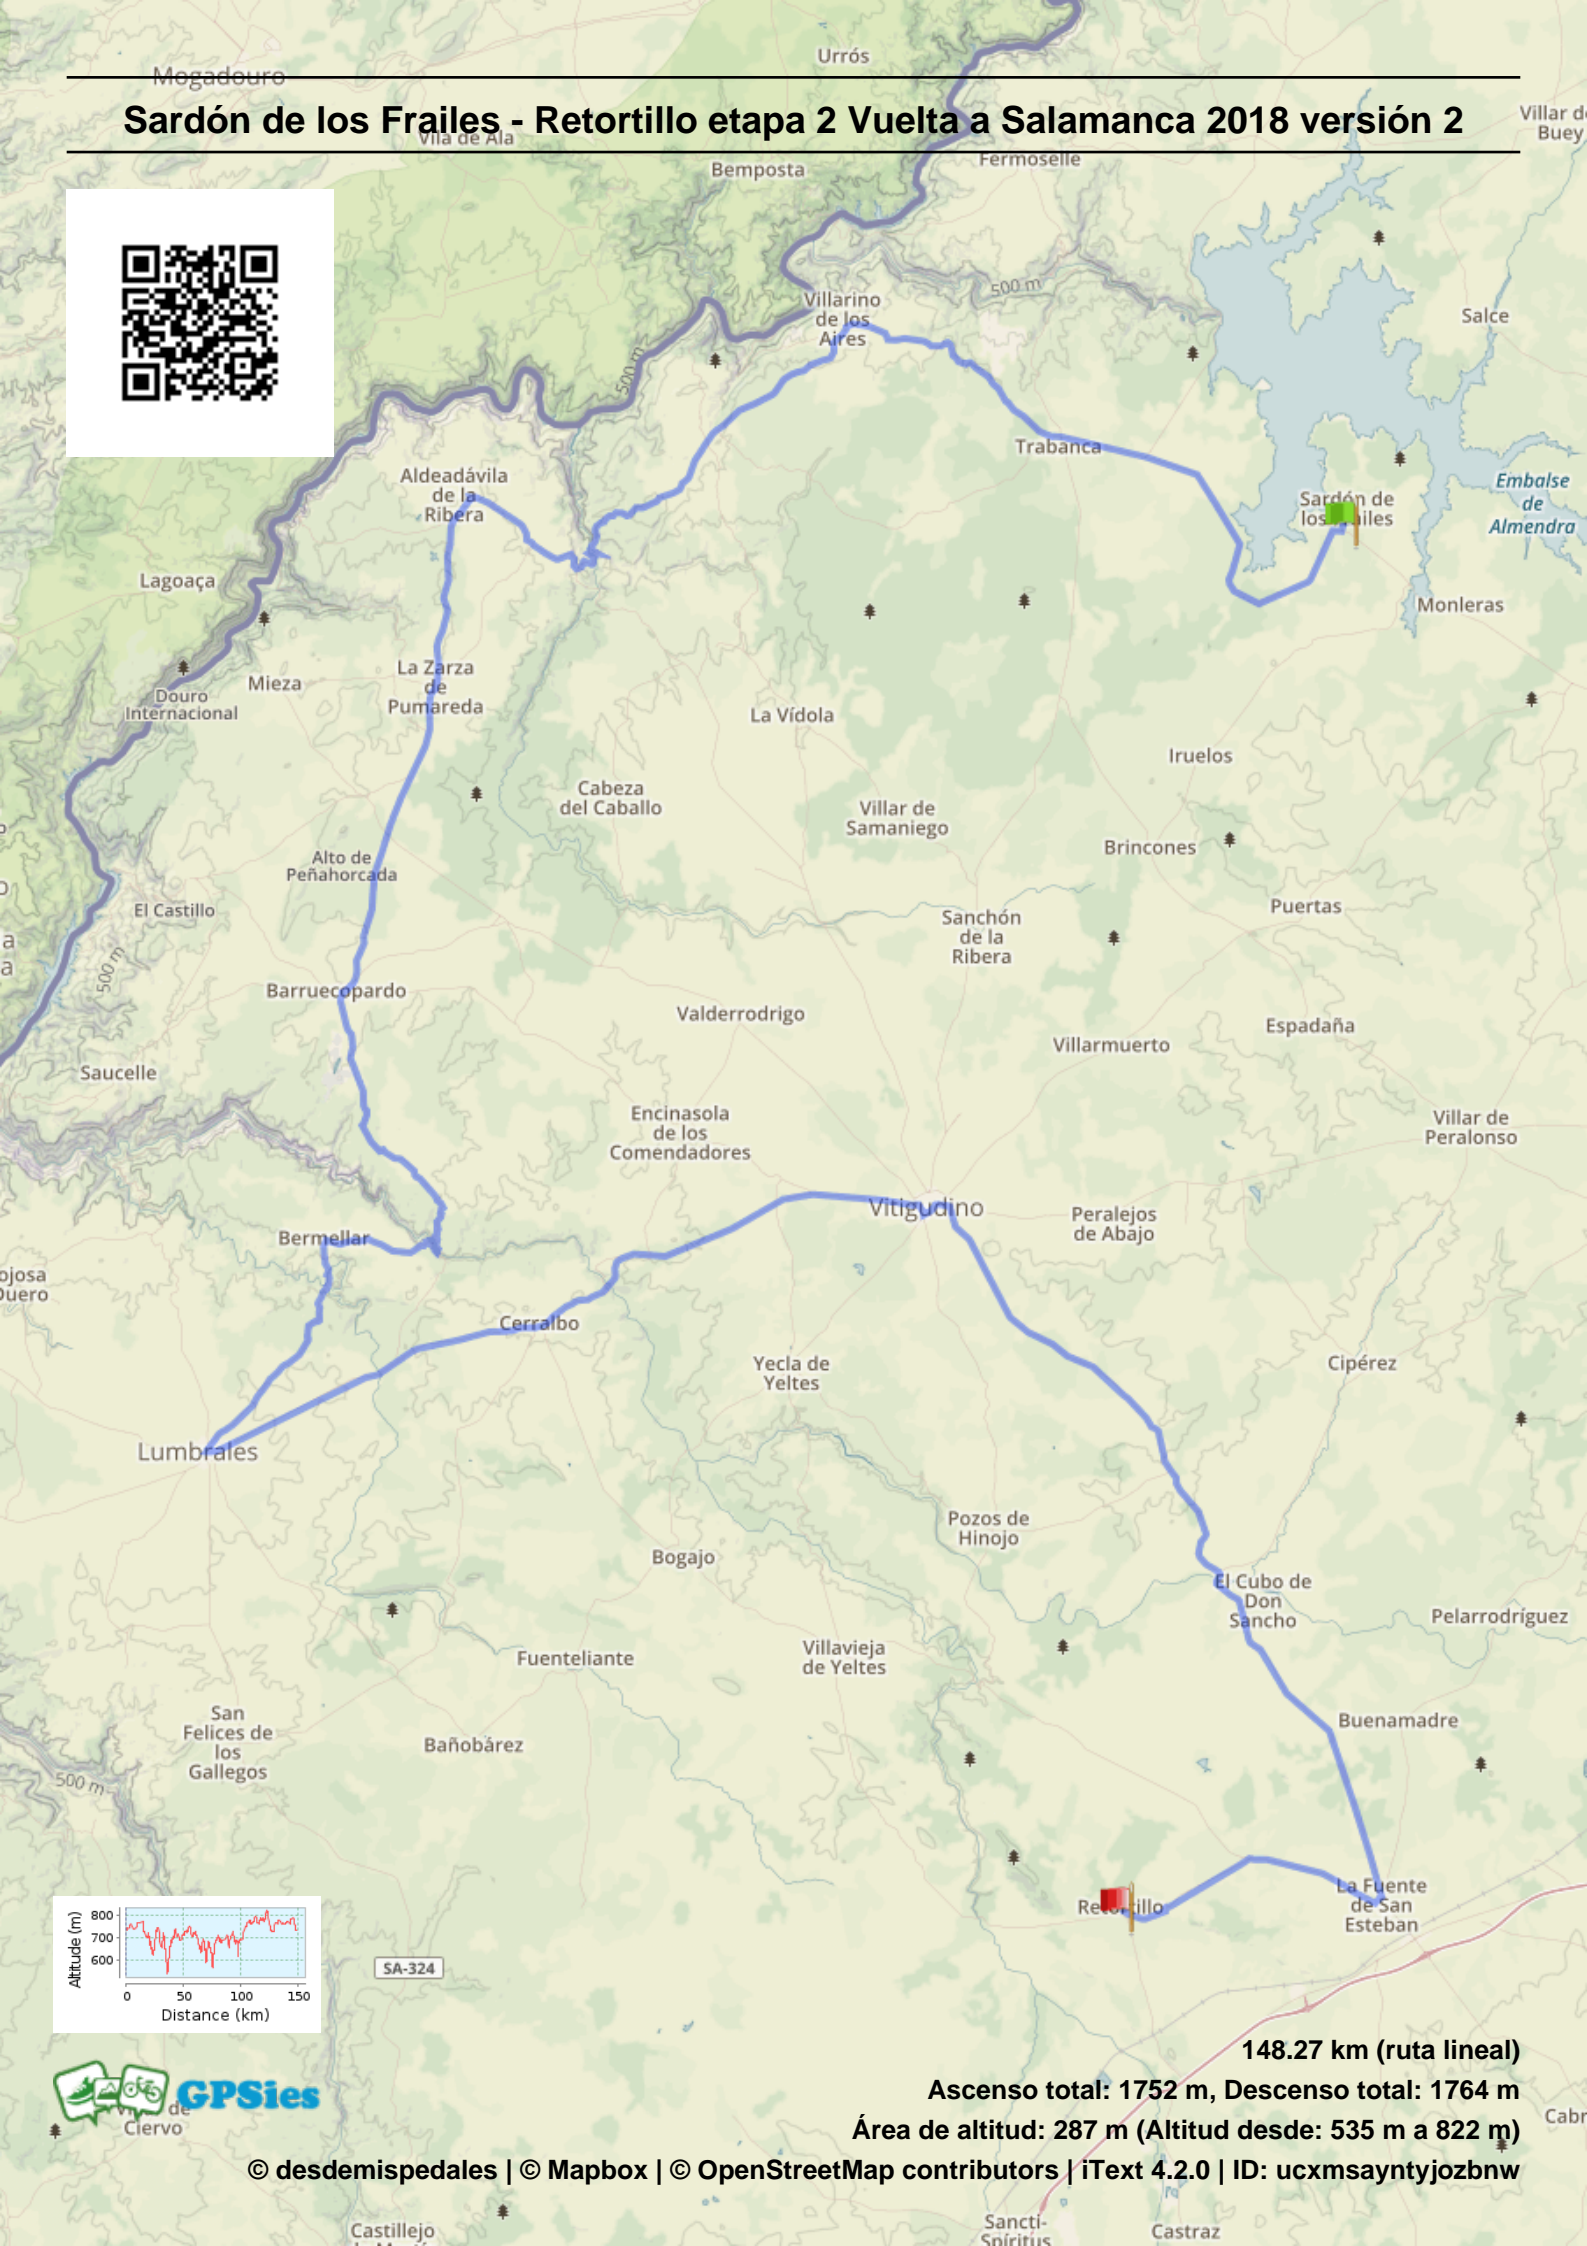

Sardón de los Frailes - Retortillo etapa 2 Vuelta a Salamanca 2018 versión 2

SA-324

148.27 km (ruta lineal)

Ascenso total: 1752 m, Descenso total: 1764 m

Área de altitud: 287 m (Altitud desde: 535 m a 822 m)